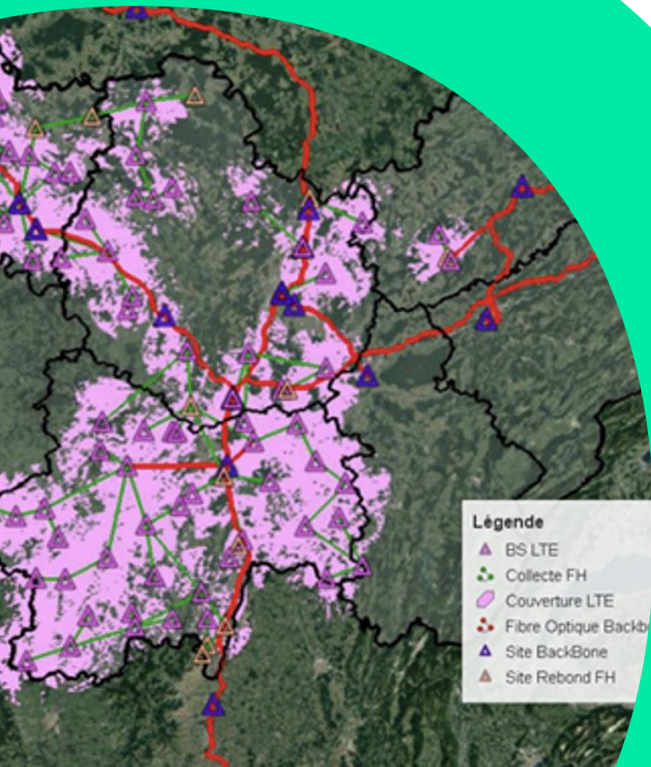

Client
REGION BOURGOGNE
FRANCHE COMTE

Année
2023 - 2027

**RÉGION
BOURGOGNE
FRANCHE
COMTE**

Région
SUD EST

CONCEPTION, CONSTRUCTION, MAINTENANCE & EXPLOITATION DE RÉSEAU

Axione est titulaire du marché de conception, de construction, d'exploitation et de maintenance du réseau Rcube THD de la Région Bourgogne-Franche-Comté

Ce réseau s'appuie sur une infrastructure optique et un maillage d'émetteurs radio (technologie 4G fixe) collectés en liaisons hertziennes, sur les départements de la Côte-d'Or, de la Haute-Saône, de la Saône-et-Loire et de l'Yonne

Equipementier

HUAWEI & NOKIA

En partenariat avec

LE + AXIONE

- Le réseau Rcube THD porte différents services commercialisables auprès de 4 fournisseurs d'accès / d'opérateurs
- Cœur de réseau Athonet redondé, équipements 4G Huawei et Nokia

Légende
▲ BS LTE
■ Collecte FH
■ Couverture LTE
■ Fibre Optique Backb
▲ Site BackBone
▲ Site Rebond FH